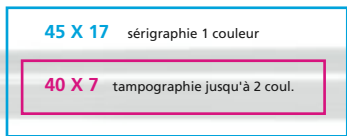

## AC5250 - Stylo à bille TWISTY

- Design parfait
- Mécanisme rotatif
- Economique

Un rapport qualité/prix exceptionnel et l'avantage d'une grande surface de marquage pour y reproduire votre message publicitaire bien en vue de l'utilisateur et de son entourage.

Faites du TWISTY votre carte de visite qui ne sera pas déchirée avec, par exemple, un message du genre : « Ce stylo à bille appartenait à... (suivi de vos noms ou de votre raison sociale, de votre adresse E-mail ou téléphone), il appartient désormais à un ami ! »

Un message bien adapté au support choisi et à vos produits ou services obtient des résultats efficaces.

Poids : 7,5 g  
Dimensions : Ø 10 x 133 mm  
Matière : ABS  
Encre : Noire  
Emballage : Cellophane individuel + 0,06 €