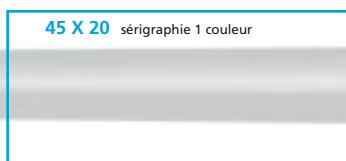

AC5300 - Stylo à bille LUGANO

- Très beau
- Automatique
- Belles surfaces de marquage

Ce modèle automatique, réalisé en finitions translucides avec son clip et sa pointe en cristal fait désormais l'unanimité des connaisseurs car il est tout simplement beau !

Votre message en une couleur de votre choix (nous suggérons le blanc ou l'argent sur le corps et la couleur assortie à celle du corps pour un marquage sur le clip) sera vu et revu, jour après jour, vous procurant ainsi un kilométrage publicitaire garanti et durable à moindre prix.