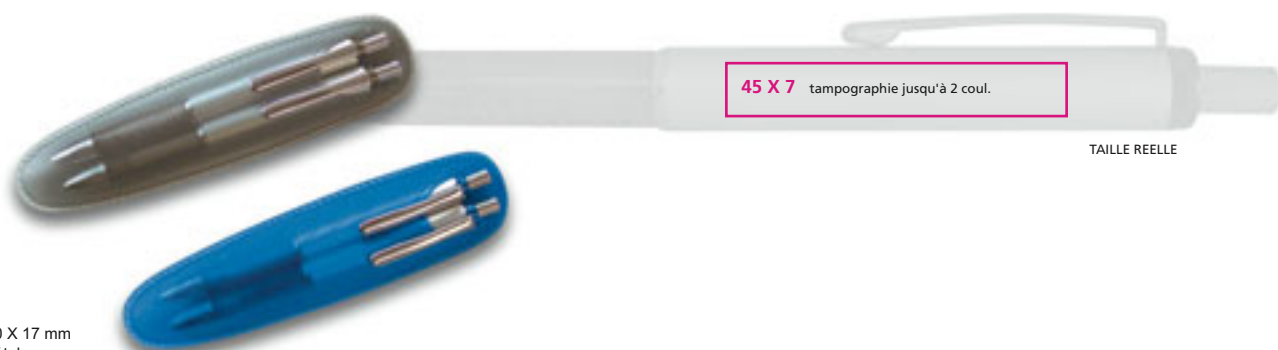

AC3500 - Parure bille/mine RIMINI

- Très belle finition
- Attributs métalliques
- Présentation en pochette

AC3500/06

Un produit sérieux et de très bonne qualité à un prix modeste pour satisfaire l'annonceur exigeant. La prise en main est translucide et l'ensemble très élégant.

AC3500/22

TAILLE REELLE

Poids : 30 g
Dimensions : 155 X 40 X 17 mm
Matière stylo : ABS/métal
Encre stylo : Noire
Emballage : Pochette PVC

	100+	500+	1000+	5000+	10000+
€	2,50	2,30	2,20	2,10	2,00

NEUTRE minimum et multiples de 500 pcs par couleur
1,84

Les prix comprennent un marquage en 1 couleur à un endroit sur les 2 pièces.
Couleur supplémentaire sur les deux pièces : +0,32 €
Frais techniques : page 159.

AC1520 - Parure bille/mine ROMA

- Une parure exquise
- Corps translucide
- Attributs métalliques