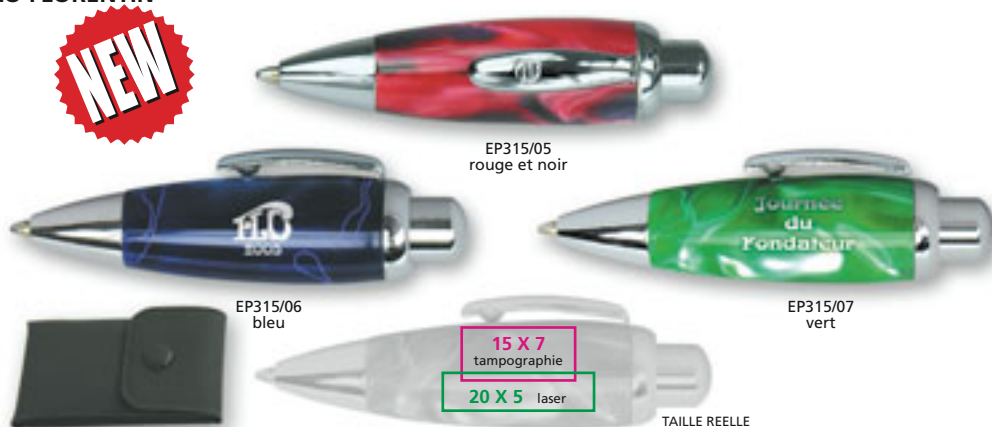

**EP315 - Stylo à bille EVERFLOW PICCOLO FLORENTIN**

- Acrylique
- Mignon
- Automatique

Un petit bijou pour écrire.  
La pochette cadeau individuelle est gratuite.  
Impression suggérée en argent pour un meilleur rendu.

Poids : 21,5 g  
Dimensions : Ø 14 x 60 mm  
Matière : Celluloïd/métal  
Encre : Noire  
Emballage : Pochette individuelle gratuite

	50+	100+	500+	1000+	5000+
€	6,00	5,70	5,40	5,10	4,80

NEUTRE minimum et multiples de 100 pcs par couleur **4,64**

Les prix comprennent un marquage en 1 couleur ou une gravure laser à un endroit.  
Couleur ou gravure laser supplémentaire : +0,16 €  
Frais techniques : page 159.

**EP310 - Stylo à bille EVERFLOW MEDIO FLORENTIN**

- Très tendance
- Matière noble
- Mécanisme rotatif

En acrylique et coloris à l'ancienne avec des attributs chromés, automatique et livré en pochette cadeau individuelle gratuite : tout pour séduire l'annonceur le plus exigeant.