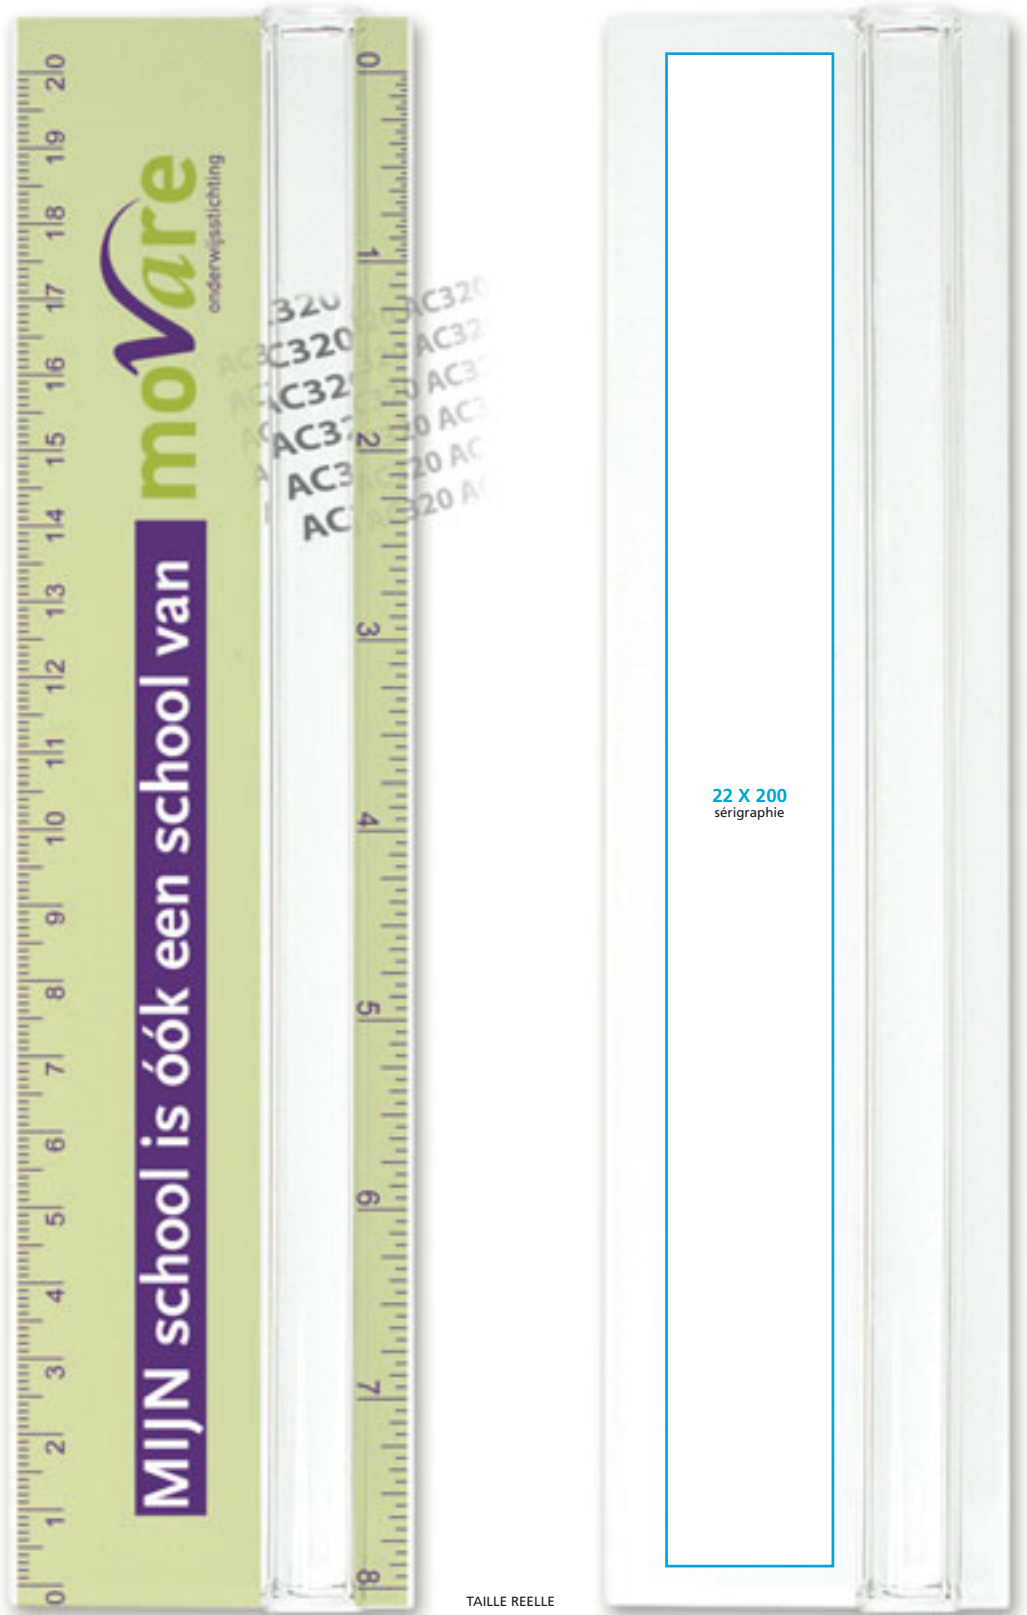

## AC320 - REGLE LOUPE 20cm

- Voir plus clair
- Très utile
- A moindre coût

Moulée en COSTYL transparent, cette règle de 20cm est dotée en son milieu d'une loupe horizontale permettant à l'utilisateur d'agrandir les textes qu'il fera défiler sous sa règle et devient ainsi un instrument idéal pour une lecture confortable de listings souvent fastidieux. Le marquage en une couleur des centimètres et de votre message dans la même couleur est compris dans le prix. En ajoutant le passage d'un aplat, de préférence en blanc, sur la face du dessous vous obtiendrez un très bel effet tri dimensionnel moyennant un léger supplément. Ce support publicitaire de tout premier ordre permet à l'annonceur avisé de louer durablement un précieux espace à moindre frais sur le bureau de chacune de ses cibles tout en ne payant qu'une seule fois une somme plus que modeste. Son message, outre à rester en permanence sous les yeux de l'utilisateur, sera également vu et revu par tout son entourage..... sans aucun supplément !

TAILLE REELLE

Poids : 25 g  
 Matière : Costyl  
 Emballage : Cellophane individuel gratuit

	250+	500+	1000+	5000+	10000+
€	0,72	0,68	0,64	0,62	0,60

NEUTRE minimum et multiples de 300 pcs  
**0,44**

Les prix comprennent un marquage en 1 couleur. Couleur supplémentaire : +0,20 €.